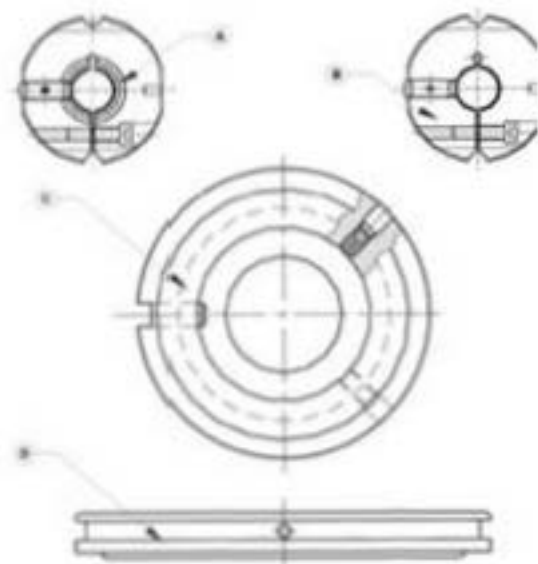

TAMAÑO 0

ITEM	DENOMINACION
A	PRISIONERO M14 x 1.5
B	PUNZÓN TRUMPF T - 0.
C	INSERTO TRUMPF T - 0.
D	PRISIONERO ALLEN M5 x 0.8 x 8 mm.
E	ELASTÓMERO INSERTO TRUMPF T - 0.

TAMAÑO 1

ITEM	DENOMINACION
A	MONOPUNZÓN TRUMPF T - 1.
B	EXTRACTOR TRUMPF T - 2.
C	MATRIZ TRUMPF T - 1.

TAMAÑO 2

ITEM	DENOMINACION
A	MONOPUNZÓN TRUMPF T - 1.
B	EXTRACTOR TRUMPF T - 2.
C	MATRIZ TRUMPF T - 1.

ACCESORIOS

ITEM	DENOMINACION
A	ADAPTADOR TRUMPF T 1 - 0.
B	ADAPTADOR TRUMPF T 2 - 1
C	ADAPTADOR TRUMPF MATRIZ T 2 - 1.
D	EXTRACTOR TRUMPF T - 2 CILINDRICO.