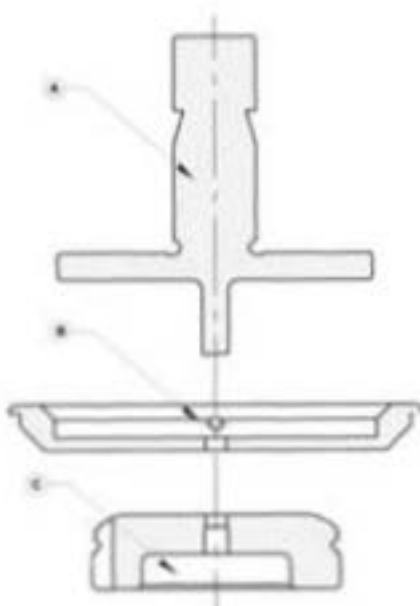

TAMAÑO 0

ITEM	DENOMINACION
A	PRISIONERO M14 x 1.5
B	PUNZÓN TRUMPF T - 0.
C	INSERTO TRUMPF T - 0.
D	PRISIONERO ALLEN M5 x 0.8 x 8 mm.
E	ELASTÓMERO INSERTO TRUMPF T - 0.

TAMAÑO 1

ITEM	DENOMINACION
A	MONOPUNZÓN TRUMPF T - 1.
B	EXTRACTOR TRUMPF T - 2.
C	MATRIZ TRUMPF T - 1.

TAMAÑO 2

ITEM	DENOMINACION
A	MONOPUNZÓN TRUMPF T - 1.
B	EXTRACTOR TRUMPF T - 2.
C	MATRIZ TRUMPF T - 1.

ACCESORIOS

ITEM	DENOMINACION
A	ADAPTADOR TRUMPF T 1 - 0.
B	ADAPTADOR TRUMPF T 2 - 1
C	ADAPTADOR TRUMPF MATRIZ T 2 - 1.
D	EXTRACTOR TRUMPF T - 2 CILINDRICO.