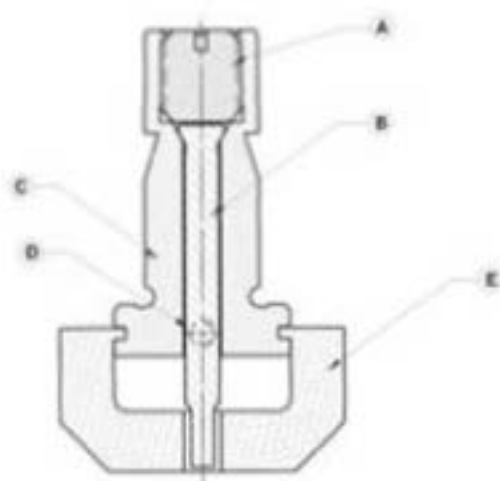

TAMAÑO 0

ITEM	DENOMINACION
A	PRISIONERO M14 x 1.5
B	PUNZÓN TRUMPF T - 0.
C	INSERTO TRUMPF T - 0.
D	PRISIONERO ALLEN M5 x 0.8 x 8 mm.
E	ELASTÓMERO INSERTO TRUMPF T - 0.

TAMAÑO 1

ITEM	DENOMINACION
A	MONOPUNZÓN TRUMPF T - 1.
B	EXTRACTOR TRUMPF T - 2.
C	MATRIZ TRUMPF T - 1.

TAMAÑO 2

ITEM	DENOMINACION
A	MONOPUNZÓN TRUMPF T - 1.
B	EXTRACTOR TRUMPF T - 2.
C	MATRIZ TRUMPF T - 1.

ACCESORIOS

ITEM	DENOMINACION
A	ADAPTADOR TRUMPF T 1 - 0.
B	ADAPTADOR TRUMPF T 2 - 1
C	ADAPTADOR TRUMPF MATRIZ T 2 - 1.
D	EXTRACTOR TRUMPF T - 2 CILINDRICO.