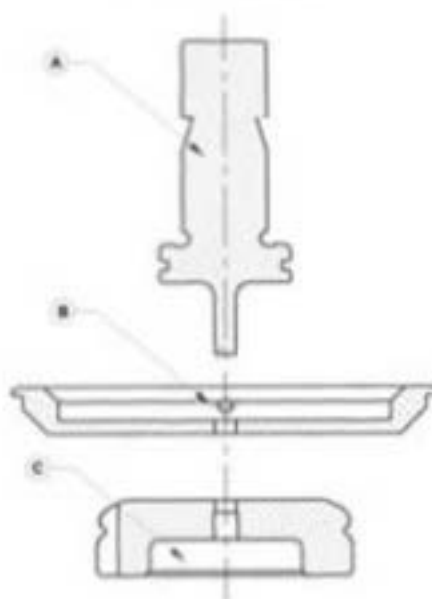

TAMAÑO 0

ITEM	DENOMINACION
A	PRISIONERO M14 x 1.5
B	PUNZÓN TRUMPF T - 0.
C	INSERTO TRUMPF T - 0.
D	PRISIONERO ALLEN M5 x 0.8 x 8 mm.
E	ELASTÓMERO INSERTO TRUMPF T - 0.

TAMAÑO 1

ITEM	DENOMINACION
A	MONOPUNZÓN TRUMPF T - 1.
B	EXTRACTOR TRUMPF T - 2.
C	MATRIZ TRUMPF T - 1.

TAMAÑO 2

ITEM	DENOMINACION
A	MONOPUNZÓN TRUMPF T - 1.
B	EXTRACTOR TRUMPF T - 2.
C	MATRIZ TRUMPF T - 1.

ACCESORIOS

ITEM	DENOMINACION
A	ADAPTADOR TRUMPF T 1 - 0.
B	ADAPTADOR TRUMPF T 2 - 1
C	ADAPTADOR TRUMPF MATRIZ T 2 - 1.
D	EXTRACTOR TRUMPF T - 2 CILINDRICO.